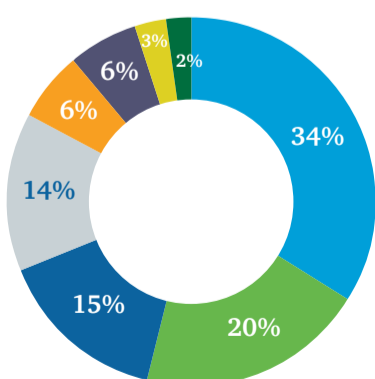

Besproken onderwerpen