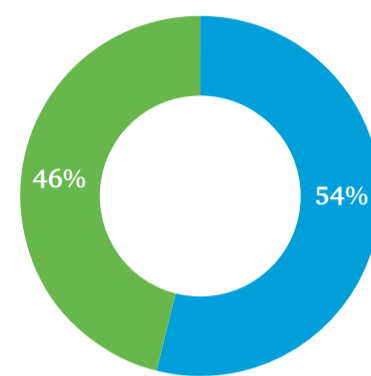

Verdeling werkend - niet-werkend

- Werkend
- Werkzoekend