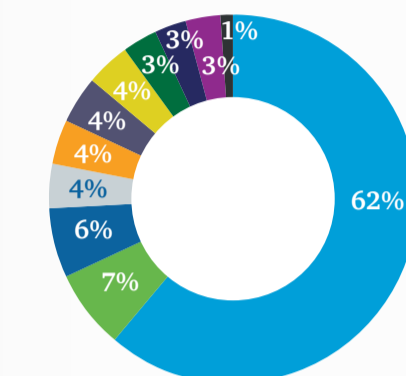

Kandidaten totaal naar gemeenten